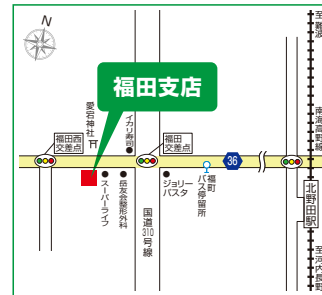

営業店MAP

(平成29年7月1日現在)

001 本店営業部

007 枚方支店

012 初芝支店

002 城東支店

008 東香里支店

013 石津支店

003 京橋支店

009 守口支店

014 福田支店

005 生野支店

010 八尾支店

015 富田林支店

006 針中野支店

011 松原支店

016 三国支店

営業地区 大阪府下 全域