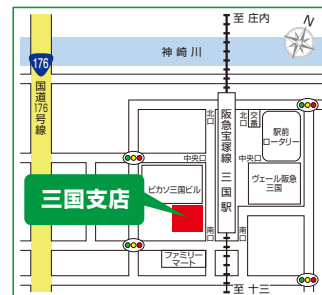

営業店MAP

(平成29年7月1日現在)

001 本店営業部

007 枚方支店

012 初芝支店

002 城東支店

008 東香里支店

013 石津支店

003 京橋支店

009 守口支店

014 福田支店

005 生野支店

010 八尾支店

015 富田林支店

006 針中野支店

011 松原支店

016 三国支店

営業地区 大阪府下 全域