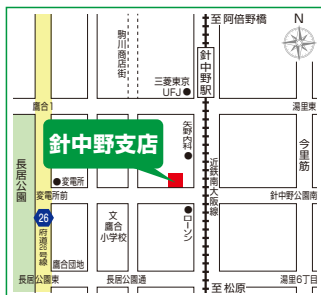

営業店MAP

(平成29年7月1日現在)

001 本店営業部

007 枚方支店

012 初芝支店

002 城東支店

008 東香里支店

013 石津支店

003 京橋支店

009 守口支店

014 福田支店

005 生野支店

010 八尾支店

015 富田林支店

006 針中野支店

011 松原支店

016 三国支店

営業地区 大阪府下 全域