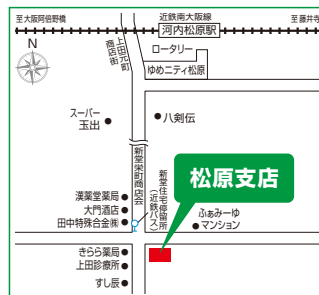

営業店MAP

(平成29年7月1日現在)

001 本店営業部

007 枚方支店

012 初芝支店

002 城東支店

008 東香里支店

013 石津支店

003 京橋支店

009 守口支店

014 福田支店

005 生野支店

010 八尾支店

015 富田林支店

006 針中野支店

011 松原支店

016 三国支店

営業地区 大阪府下 全域